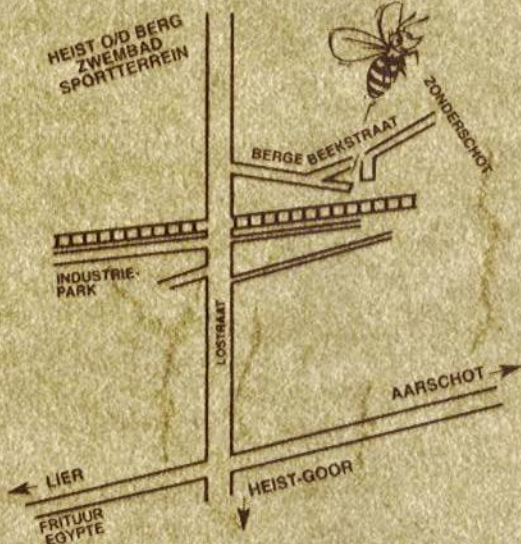

B.V.B.A. **De
GezondeBij**

BERGEBEEKSTRAAT 11
B-2220 HEIST-OP-DEN-BERG

TEL 015-24.94.66
FAX 015-24.87.14

WINKEL OPENINGSUREN:

ALLE DAGEN VAN 10u00 - 12u00
13u30 - 18u00

ZONDAG GESLOTEN

MARKTEN

MAANDAG	- HEIST-OP-DEN-BERG
WOENSDAG	- BERLAAR
DONDERDAG	- BEGIJNENDIJK
VRIJDAG	- WOMMELGEM
ZATERDAG	- SCHERPENHEUVEL (NAMIDDAG)
ZONDAG	- HEIST-OP-DEN-BERG

Samenstelling :

*kruidendrank met honing, koninginnebrij,
Ginseng radix extract, Cat's claw,
Ginseng wortel.*

Gebruik & bewaring :

- één soeplepel 's morgens op een
nuchtere maag
- schudden voor gebruik
- koel & rechtopstaand bewaren

Inhoud : 75cl

Energie te kort ?

moet of lusteloos

Turbomix

op basis van honing

met
Cat's claw
Ginseng
Koninginnebrij

- *maakt fagocyten aan waardoor
de weerstand verhoogt*
- *werkt versterkend*

75cl pure kracht

HRM 59.273

Tel. 015/24 94 66

De drie troeuzen van de Turbomix

Cat's claw

Uncaria Tomentosa of katteklaauw groeit in het Peruviaanse regenwoud. Deze heester heeft twee scherpe doornen, vandaar de naam 'Cat's claw'.